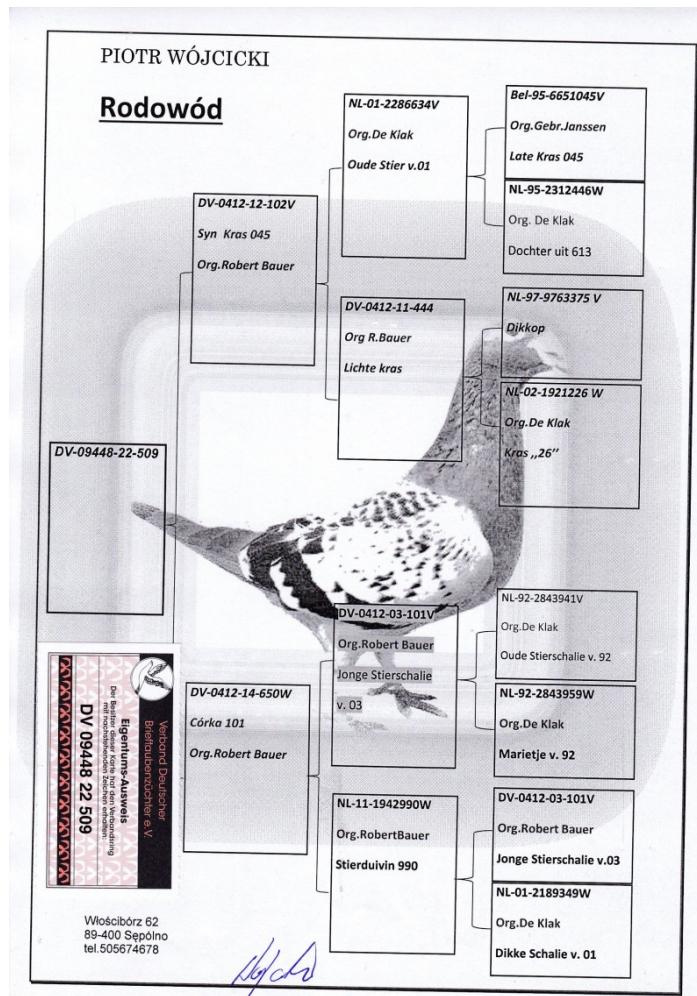

**DV-09448-22-509**

orgg. Piotr Wójcicki (014 Stawiski)

♂

♀

♂

♀

♂

♀