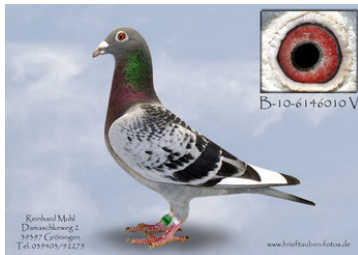

DV-09715-18-742 ♂

oryg. Reinhard & Ina Muhl (100% Heremans), linia "Olympiade 003"

DV-09715-18-886 ♀

oryg. Reinhard & Ina Muhl (100% Dirk Van Dyck)

BELG-2010-6146010 ♂

oryg. Leo Heremans, wnuk
"Olympiade 003"

DV-04859-12-408 ♀

100% Leo Heremans, wnuczka
"Olympiade 003"

BELG-2016-6075492 ♂

oryg. Dirk Van Dyck

BELG-2016-6075702 ♀

oryg. Dirk Van Dyck