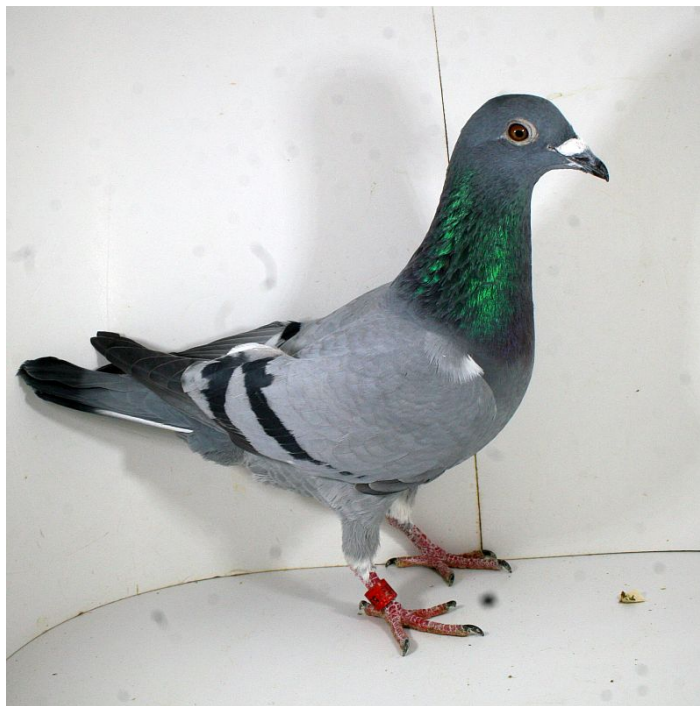

Rodowód gołębia

PL-0309-22-5366

PLGP oryg. Tadeusz Kapturski (0236 Raba Wyżna). Gołąb przeszedł cały program lotowy. Szczegóły pochodzenia i wyniki w rodowodzie i załączonych materiałach. Więcej informacji o gołębiu i jego pćci pod nr tel.: 603 400 723 (Jan Bocheńczak).

Polska Liga Gołębi Pocztowych 2022

tel. 605 467 691 www.polskaligagolebi.pl

	♂

	♀

♂

♀

♂

♀