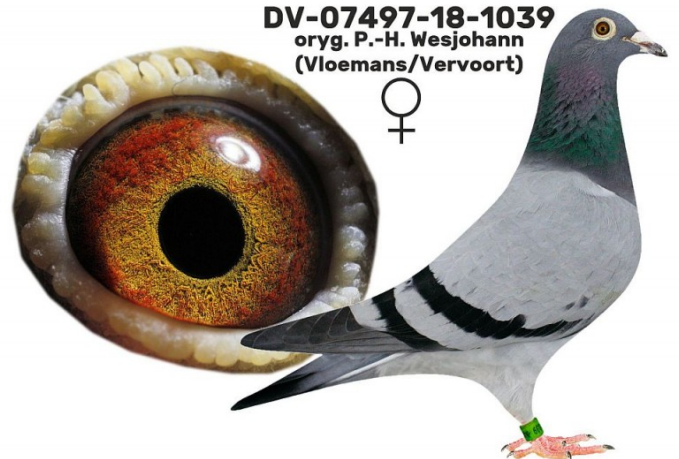

Rodowód gołębia

PL-075-22-5762

PLGP oryg. Miętkiewski Edward (0236 Raba Wyżna)

Miętkiewski Edward

tel.: 510 292 191

DV-09266-19-259

oryg. Finn & Christian Sachse (Vloemans/Prange), linia "Hurricane 51", "802"

DV-07497-18-1039

oryg. Paul-Heinz Wesjohann (Henri Vloemans), linia "Hurricane 51"

DV-09266-19-259
oryg. Finn & Christian Sachse
(linia „Hurricane 51”, „Eurostar 802”)

DV-07497-18-1039
oryg. P.-H. Wesjohann
(Vloemans/Vervoort)

DV-07497-15-20

oryg. Wesjohann (100% Vloemans),
inbred "Hurricane 51"

DV-07497-16-656

oryg. Wesjohann
(Prange/Vloemans), linia "802",
"Hurricane 51"

DV-07497-16-528

oryg. Wesjohann, syn "908" - 32 As
Vogel BRD, wnuk "Hurricane 51"

DV-07497-16-308

oryg. Wesjohann (Vloemans),
inbred "Hurricane 51"