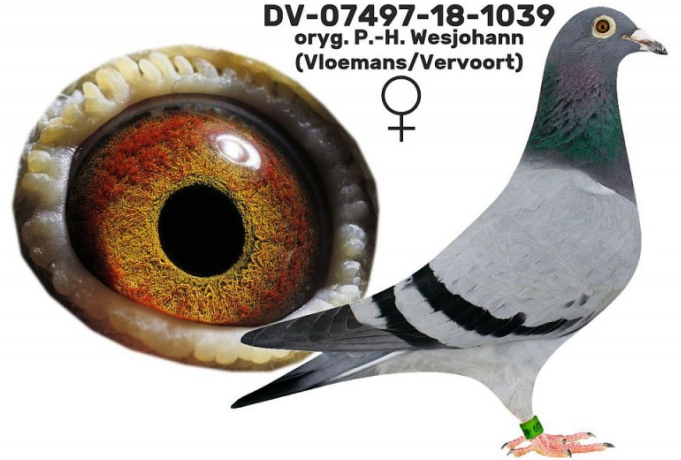

PL-075-22-5762

PLGP oryg. Miętkiewski Edward (0236 Raba Wyżna)

DV-09266-19-259

oryg. Finn & Christian Sachse (Vloemans/Prange), linia "Hurrican 51", "802"

DV-07497-18-1039

oryg. Paul-Heinz Wesjohann (Henri Vloemans), linia "Hurrican 51"

DV-09266-19-259
oryg. Finn & Christian Sachse
(linia „Hurrican 51”, „Eurostar 802”)

DV-07497-18-1039
oryg. P.-H. Wesjohann
(Vloemans/Vervoort)

DV-07497-15-20

oryg. Wesjohann (100% Vloemans),
inbred "Hurrican 51"

DV-07497-16-656

oryg. Wesjohann
(Prange/Vloemans), linia "802",
"Hurrican 51"

DV-07497-16-528

oryg. Wesjohann, syn "908" - 32 As
Vogel BRD, wnuk "Hurrican 51"

DV-07497-16-308

oryg. Wesjohann (Vloemans),
inbred "Hurrican 51"