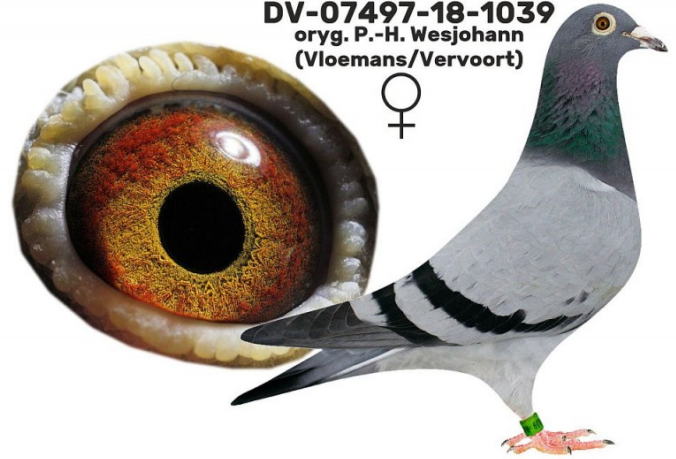

PL-075-22-5761

oryg. Edward Miętkiewski

DV-09266-19-259

oryg. Finn & Christian Sachse (Vloemans/Prange), linia "Hurricane 51", "802"

DV-09266-19-259
oryg. Finn & Christian Sachse
(linia „Hurricane 51”, „Eurostar 802”)

DV-07497-18-1039

oryg. Paul-Heinz Wesjohann (Henri Vloemans), linia "Hurricane 51"

DV-07497-18-1039
oryg. P.-H. Wesjohann
(Vloemans/Vervoort)

DV-07497-15-20

oryg. Wesjohann (100% Vloemans),
inbred "Hurricane 51"

DV-07497-16-656

oryg. Wesjohann
(Prange/Vloemans), linia "802",
"Hurricane 51"

DV-07497-16-528

oryg. Wesjohann, syn "908" - 32 As
Vogel BRD, wnuk "Hurricane 51"

DV-07497-16-308

oryg. Wesjohann (Vloemans),
inbred "Hurricane 51"