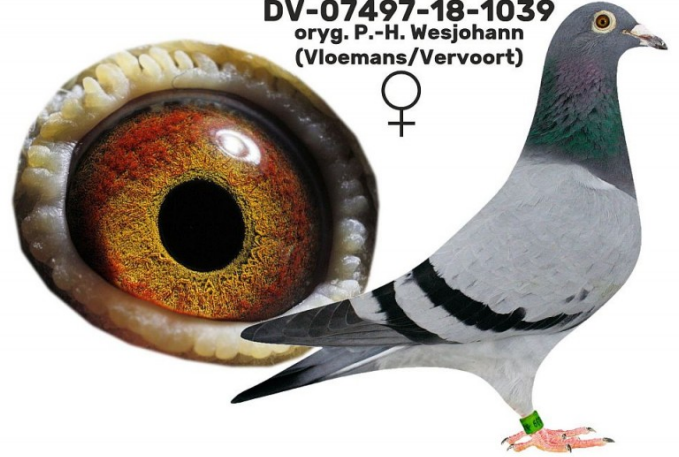

PL-075-22-5761

oryg. Edward Miętkiewski

DV-09266-19-259

oryg. Finn & Christian Sachse (Vloemans/Prange), linia "Hurricane 51", "802"

DV-09266-19-259
oryg. Finn & Christian Sachse
(linia „Hurricane 51”, „Eurostar 802”)

DV-07497-18-1039

oryg. Paul-Heinz Wesjohann (Henri Vloemans), linia "Hurricane 51"

DV-07497-18-1039
oryg. P.-H. Wesjohann
(Vloemans/Vervoort)

DV-07497-15-20

oryg. Wesjohann (100% Vloemans),
inbred "Hurricane 51"

DV-07497-16-656

oryg. Wesjohann
(Prange/Vloemans), linia "802",
"Hurricane 51"

DV-07497-16-528

oryg. Wesjohann, syn "908" - 32 As
Vogel BRD, wnuk "Hurricane 51"

DV-07497-16-308

oryg. Wesjohann (Vloemans),
inbred "Hurricane 51"