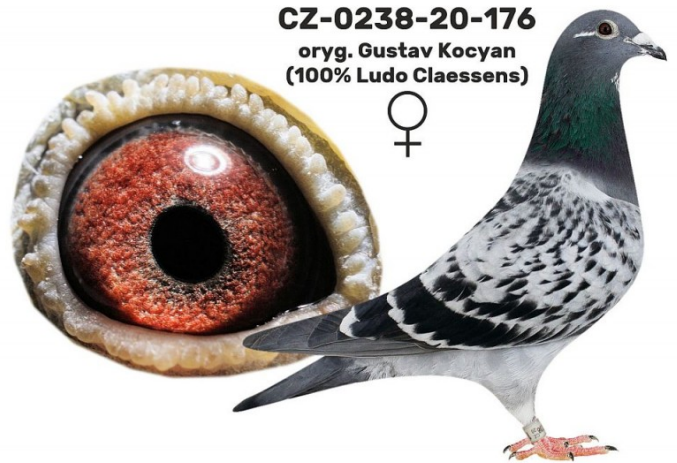

Rodowód gołębia

PL-075-22-5754

oryg. Edward Miętkiewski

Miętkiewski Edward

tel.: 510 292 191

DV-09266-19-469

oryg. Finn & Christian Sachse (Hartmut Will/Prange), linia "864", "555"

CZ-0238-20-176

oryg. Gustav Kocyan (100% Ludo Claessens)

DV-09266-19-469
oryg. Finn & Christian Sachse
(H. Will/G. Prange)

CZ-0238-20-176
oryg. Gustav Kocyan
(100% Ludo Claessens)

DV-04153-18-1223

oryg. Hartmut Will, półbrat "Rote Ass"

DV-07259-13-635

oryg. Herbert Borker (100% Prange), córka "Totila" x "Halla"

NL-2015-1697171

100% Ludo Claessens, inbred "Supercrack 69"

NL-2010-3055585

100% Ludo Claessens, inbred "Meeuwke 12"