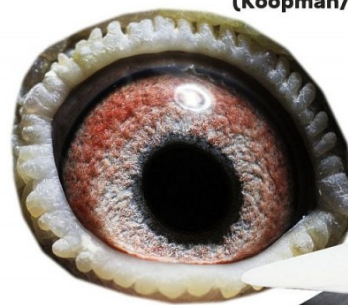

**PL-0266-20-8548**  
oryg. Leszek Pielesiak  
(Koopman/Merwe/Vervoort) ♀

**PL-0266-15-6635** ♂

oryg. Leszek Pielesiak  
(Vervoort/Merwe)

**PL-0266-13-4210** ♀

oryg. Leszek Pielesiak (Vervoort),  
linia "Ronaldo"