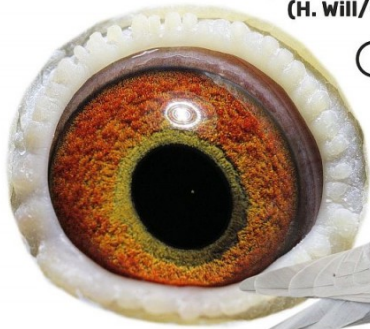

Rodowód gołębia

PL-075-22-5765

oryg. Edward Miętkiewski

Miętkiewski Edward

tel.: 510 292 191

DV-09266-19-287

oryg. Finn & Christian Sachse (Hartmut Will/Prange), linia "520"

DV-04292-19-362

oryg. Gunther Knoppel (100% Prange), inbred "520"

DV-09266-19-287
oryg. Finn & Christian Sachse
(H. Will/G. Prange)

DV-04292-19-362
oryg. G. Knoppel
(100% Prange, inbred „520”)

DV-04153-15-700

oryg. Hartmut Will, syn "Rote As 217", wnuk "Der 520"