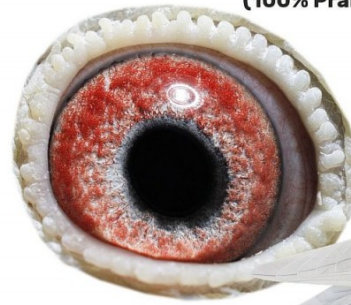

Rodowód gołębia

PL-075-22-5765

oryg. Edward Miętkiewski

Miętkiewski Edward

tel.: 510 292 191

DV-09266-19-287

oryg. Finn & Christian Sachse (Hartmut Will/Prange), linia "520"

DV-04292-19-362

oryg. Gunther Knoppel (100% Prange), inbred "520"

DV-09266-19-287
oryg. Finn & Christian Sachse
(H. Will/G. Prange)

DV-04292-19-362
oryg. G. Knoppel
(100% Prange, inbred „520”)

DV-04153-15-700

oryg. Hartmut Will, syn "Rote As 217", wnuk "Der 520"