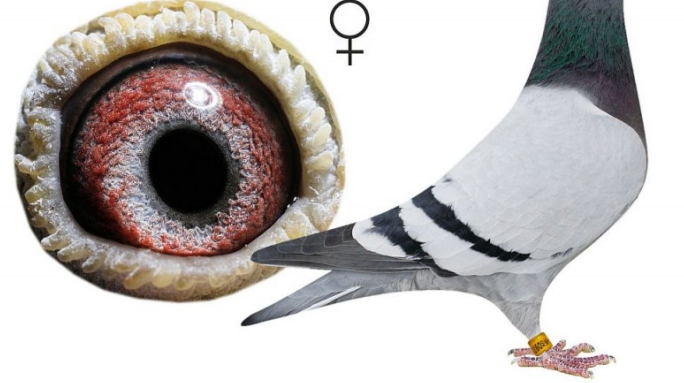

DV-09715-19-1044
oryg. Reinhard & Ina Muhl
(100% Prange, linia „520”, „Ringlose”)