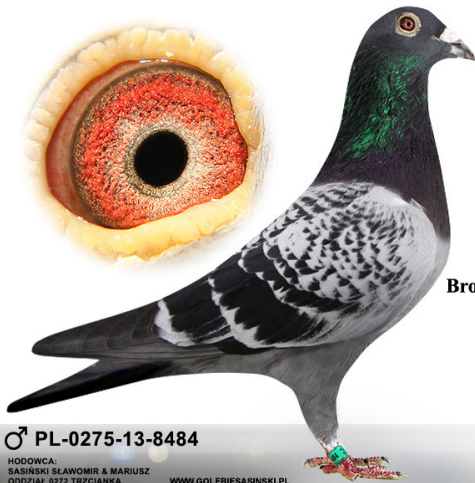

"Jong Faraon"

Son "Faraon"
Brother Olympic pigeon
"3731"

♂ PL-0275-13-8484

PasjaGolebie.pl
Photos: +48-724-877-777
+48-693-629-598
info@pasjagolebie.pl