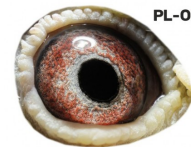

PL-OL-11-142935 ♀

oryg. Zdzisław Lademann (Wójtowicz/ Meulemans/ Groendelaers), samica "Złotej Pary", matka, babcia i prababcia wielu wybitnych lotników, Wystawa Ogólnopolska - Sosnowiec 2013 - 23 miejsce - kat. sport G