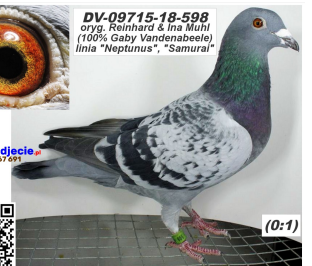

DV-09715-18-598

oryg. Reinhard & Ina Muhl (100% Gaby Vandenabeele), linia "Neptunus", "Samurai"

szybkiedziece.pl
+48 908 607 091