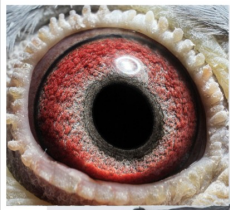

PL-072-21-369

oryg. Zdzisław Lademann