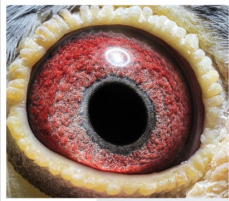

PL-072-21-327

oryg. Zdzisław Lademann