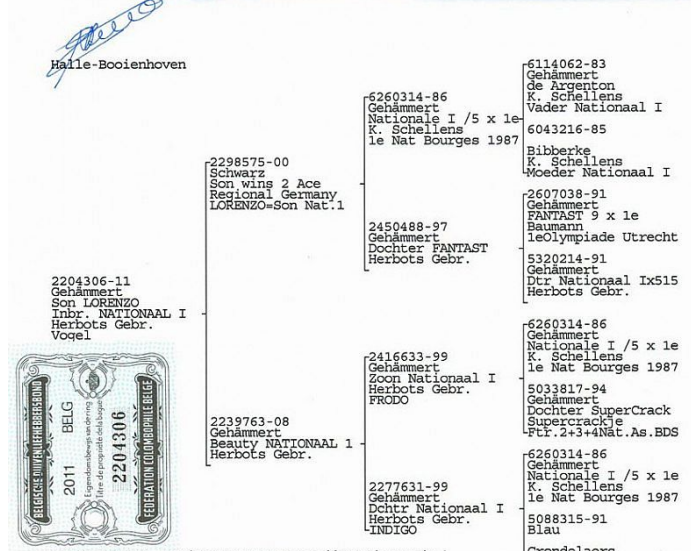

Rodowód gołębia

BELG-2011-2204306

oryg. Herbots (100% Schellens) inbred (wnuk) "Nationaal 1", syn "Lorenzo"

tel.: +48 508 497 346, ul. Myśliwska 8, 34-340 Jeleśnia

www.naszhodowle.pl

賀伯特兄弟
HERBOTS
Gebroeders

Dungelstraat 35
B-3440 Halle-Booienhoven - Belgium
Tel.: (32)11 78 91 90
Fax: (32)11 78 07 38
Mob: (32)475 45 50 95

jo@herbots.be
miet@herbots.be
website: www.herbots.com

All these 1st Nat. Ace Pigeons KBDB are raced by Herbots Gebr.!

"NUMBER 1" 5090216-98

1 Chateau 1813 p.	1 Prow 511 km	1 Prow Sabris 238 p.	477 km	1 Prow Chateau 05 1317 p.	311 km
1 Orlans 952 p.	1 Prow 397 km	1 Sabris 477 p.	fastest	1 Prow Nereus 05 1896 p.	448 km
1 Chateau 1136 p.	1 Prow 521 km	1 Prow Orlans 2132 p.	395 km	1 Chateau 05 229 p.	311 km
1 Sens 209 p.	1 Prow 320 km	1 Melun 1946 p.	395 km	1 Prow Chateau 05 4218 p.	
1 Bour 356 p.	1 Prow 370 km	1 Prow Toury 782 p.	372 km	1 Prow Bour 05 243 p.	370 km
1 Sabris 189 p.	1 Prow 497 km	1 Bour 3216 p.	fastest	1 Prow Bour 228 p.	
2 Argenton 2315 p.	1 Prow 497 km	1 Argenton 456 p.	318 km	2 Prow Bourges 04 1325 p.	458 km
2 Argenton 320 p.	1 Prow 518 km	1 Argenton 129 p.	320 km	1 Prow Bourges 04 275 p.	352 km
1 Sabris 1943 p.	1 Prow 457 km	1 Prow Pithiviers 175 p.	360 km	2 Prow Orlans 04 2127 p.	298 km
18 Sabris 865 p.	1 Prow 457 km	1 Montargis 339 p.	210 km	24 Prow Orlans 04 1872 p.	308 km
22 Bourges 822 p.	1 Prow 458 km	7 Prow Chateau 05 295 p.	309 km	34 Prow Bourges 04 977 p.	360 km
14 Toury 2338 p.		9 Prow Argenton 256 p.	518 km	26 Lano 04 1078 p.	461 km
35 Estampes 1.462 p.		16 Prow Montargis 1270 p.	329 km	71 Prow Boury 04 1423 p.	
		22 Prow Bourges 1214 p.	428 km	88 Nat. Bourges 04 4932 p.	
		21 Prow Toury 1213 p.	372 km	95 Prow Montargis 05 3343 p.	339 km
		25 Sabris Chateau 05 202 p.			
		17 Nat. Argenton 620 p.			

1 NAT. ACE PIGEON 1/2 FOND K.B.D.B. '99

1 NAT. ACE PIGEON 1/2 FOND K.B.D.B. '08

4 NAT. ACE PIGEON > 1/2 FOND K.B.D.B. '08

1 NAT. ACE PIG. K.B.D.B. > 1/2 FOND '05

BELG-2000-2298575

oryg. Schellens, "Lorenzo", syn "Nationaal 1"

BELG-2008-2239763

oryg. Schellens, "Beauty Nationaal 1", inbred "Nationaal 1"

BELG-1986-6260314

oryg. Karel Schellens, "Nationaal 1"

BELG-1997-2450488

BELG-1999-2416633

oryg. Schellens, "Frodo", syn "Nationaal 1"

BELG-1999-2277631

oryg. Schellens, "Indigo", córka "Nationaal 1"