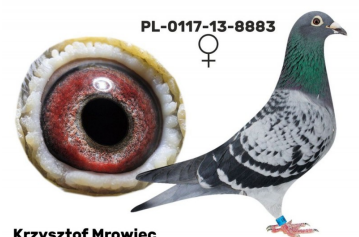

PL-0117-13-8883

Krzysztof Mrowiec