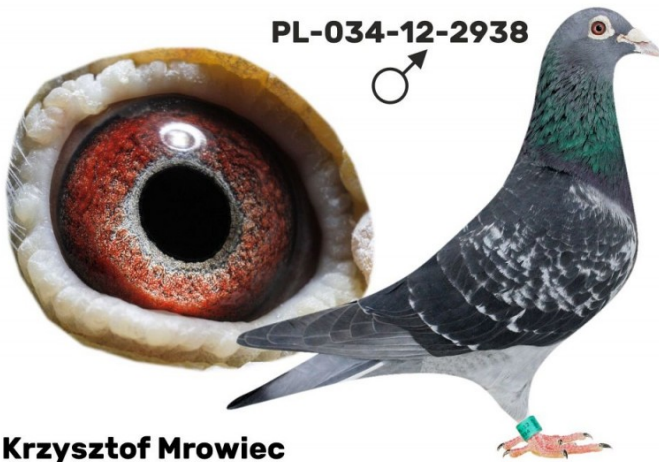

Rodowód gołębia

PL-023-22-10161

oryg. Krzysztof Mrowiec (Hańderek)

tel.: +48 508 497 346, ul. Myśliwska 8, 34-340 Jeleśnia

www.naszhodowle.pl

Mrowiec K.

PL-034-12-2938

oryg. Wojciech Hańderek (Dirk Van Dyck), wnuk "Olimpia 699" - kat. B - złoty medal Olimpiada Blackpool 1999, prawnuk "Kannibaal"

PL-023-15-8947

oryg. Krzysztof Mrowiec (Henryk Ordon), gołąb wyhodowany do rozplodu, linia wybitnych lotników: "7501" x "8883" - kat. H- coeff. 34,58, 14 miejsce w Polsce w 2015r., kat. C - coeff. 13,99 - 5 miejsce w Polsce w 2016r.

PL-034-12-2938

Krzysztof Mrowiec

PL-034-07-397

oryg. Wojciech Hańderek

BELG-2006-6210710

oryg. Dirk Van Dyck, wnuk "Kannibaal"

PL-023-10-7501

oryg. Krzysztof Mrowiec, "7501" - super lotnik