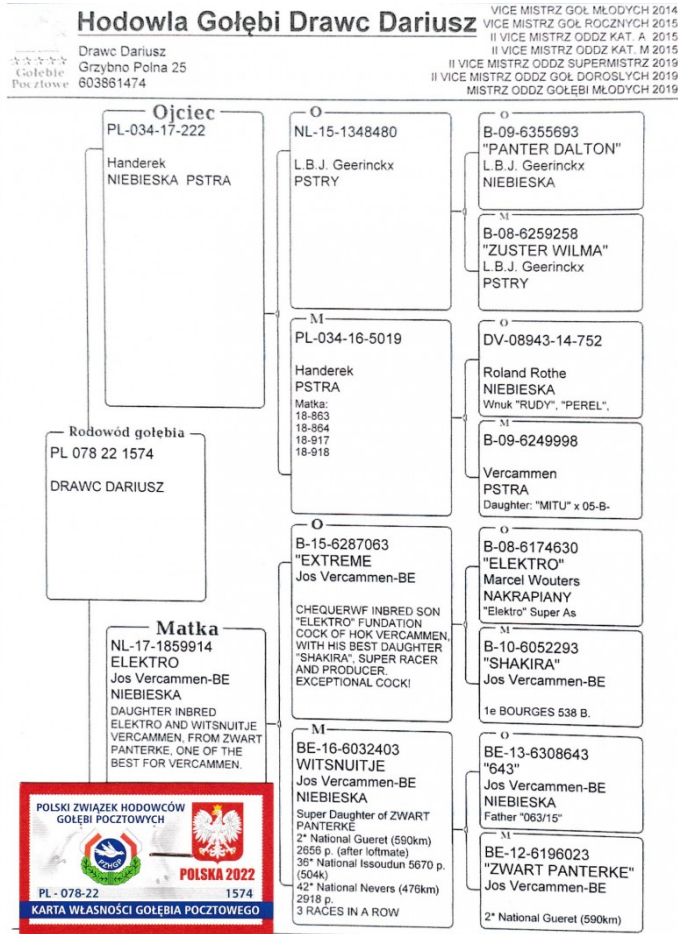

PL-078-22-1574

oryg. Drawc Dariusz (0327 Wąbrzeźno)

\_\_\_\_\_ ♂

\_\_\_\_\_ ♀

\_\_\_\_\_ ♂

\_\_\_\_\_ ♀

\_\_\_\_\_ ♂

\_\_\_\_\_ ♀