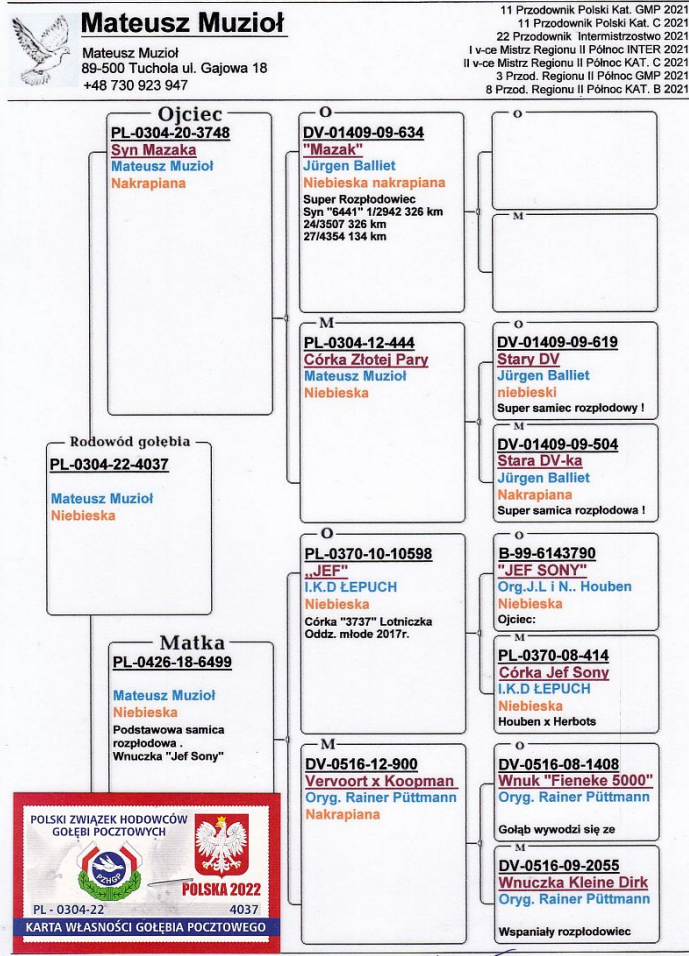

Rodowód gołębia

PL-0304-22-4037

oryg. Mateusz Muzioł (078 Kartuzy-Żukowo)

Polska Liga Gołębi Pocztowych 2022

tel. 605 467 691 www.polskaligagolebi.pl

10.04.22 Muzioł

Hardwala 2000 v4 ©

Male symbol (♂)

Female symbol (♀)

Male symbol (♂)

Female symbol (♀)

Male symbol (♂)

Female symbol (♀)