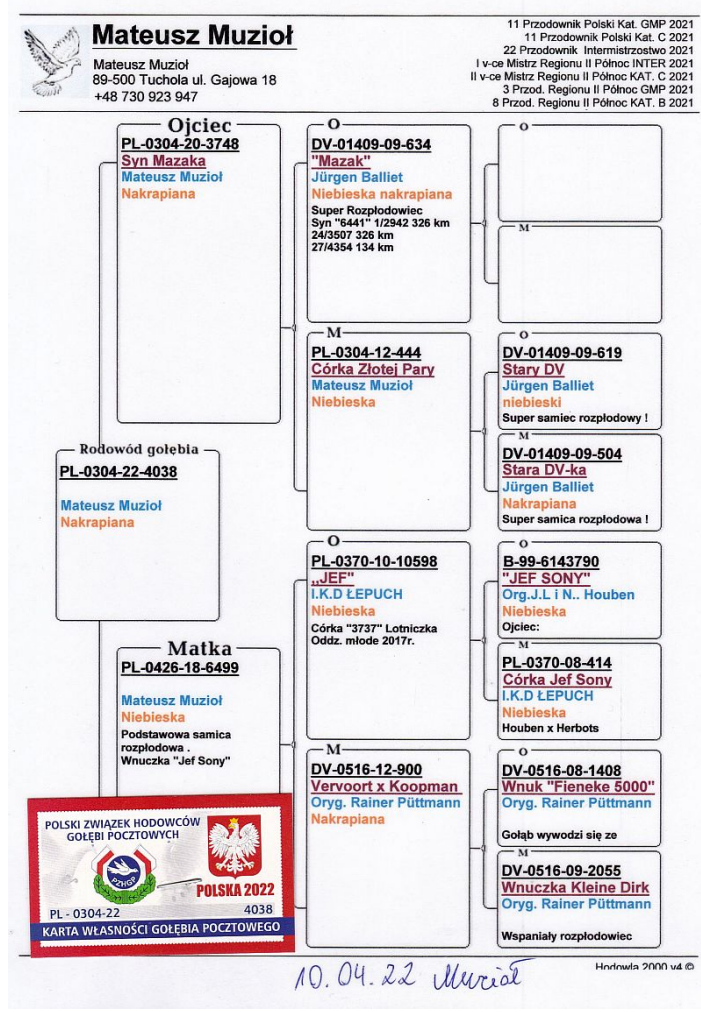

PL-0304-22-4038

org. Mateusz Muzioł (0327 Wąbrzeźno)

	♂		♀
	♂		♀
	♂		♀