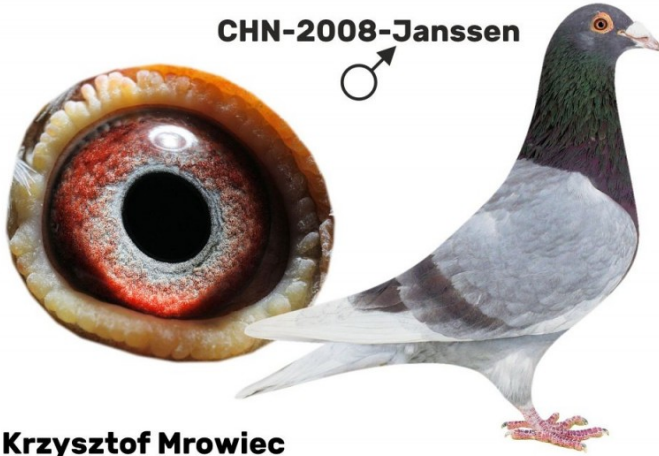

Rodowód gołębia

PL-023-22-10191

oryg. Krzysztof Mrowiec

Mrowiec K.

tel.: +48 508 497 346, ul. Myśliwska 8, 34-340 Jeleśnia

www.naszhodowle.pl

CHN-2008-JANSSEN

SK-0301-12-16

oryg. Wiedermann (100% Janssen), "Mis Septemberman"

CHN-2008-Janssen

Krzysztof Mrowiec