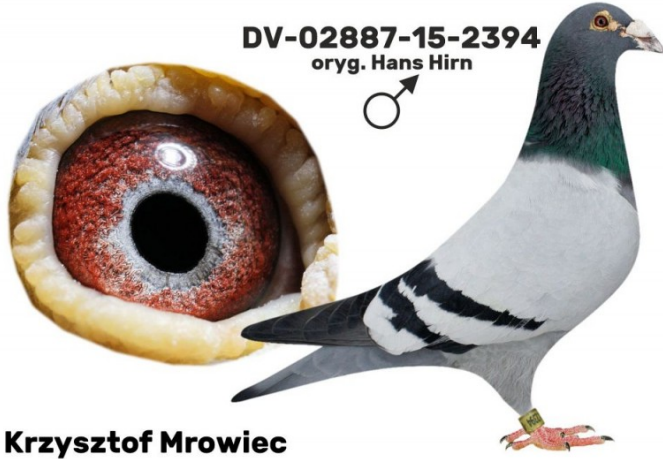

PL-DB-19-148296

oryg. Krzysztof Mrowiec (100% Hans Hirn), linia "809", "Nationaal 1"

DV-02887-15-2394

oryg. Hans Hirn (Schellens/Janssen), linia "Nationaal 1", "809"

PL-018-17-3739

oryg. Marcin Paluch (100% Hans Hirn), linia "809", "Nationaal 1"

Krzysztof Mrowiec

Krzysztof Mrowiec

DV-02887-02-222

oryg. Hans Hirn (Schellens), wnuk
"Nationale 1"

DV-02887-11-4411

oryg. Hans Hirn (Schellens/
Janssen), linia "809"

DV-02887-07-776

oryg. Hans Hirn (Janssen/Koopman),
linia "809"

DV-02887-11-4681

oryg. Hans Hirn
(Schellens/Janssen/Koenders), linia
"Nationaal 1", "809"