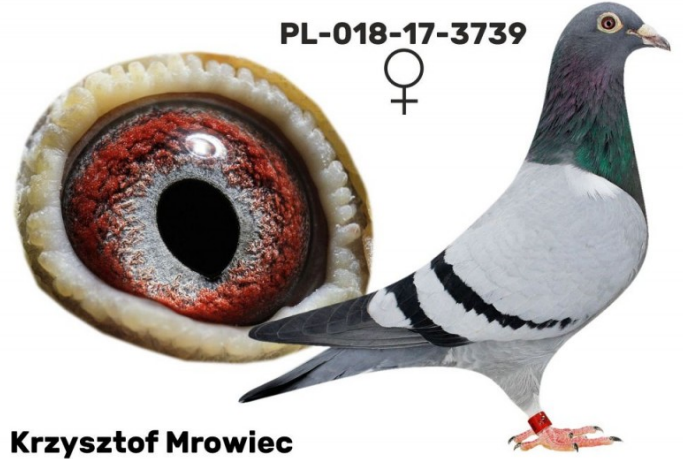

PL-DB-19-148296

oryg. Krzysztof Mrowiec (100% Hans Hirn), linia "809", "Nationaal 1"

DV-02887-15-2394

oryg. Hans Hirn (Schellens/Janssen), linia "Nationaal 1", "809"

PL-018-17-3739

oryg. Marcin Paluch (100% Hans Hirn), linia "809", "Nationaal 1"

Krzysztof Mrowiec

Krzysztof Mrowiec

DV-02887-02-222

oryg. Hans Hirn (Schellens), wnuk
"Nationale 1"

DV-02887-11-4411

oryg. Hans Hirn (Schellens/
Janssen), linia "809"

DV-02887-07-776

oryg. Hans Hirn (Janssen/Koopman),
linia "809"