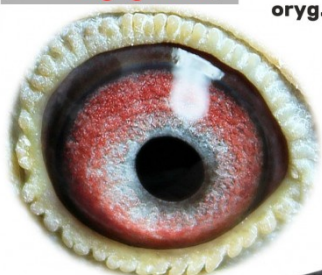

Rodowód gołębia

PL-0309-22-5401

PLGP - 4k./5wkł., oryg. Tadeusz Kapturski (0219 Rawicz),
sezon 2022 - 6 lotnik Oddziału PZHGP 0219 Rawicz, kat.
sport F - coeff. 28,38

Polska Liga Gołębi Pocztowych 2022

tel. 605 467 691 www.polskaligagolebi.pl

polskaligagolebi.pl

PL-0309-22-5401

oryg. Tadeusz Kapturski

sezon 2022 - 4k./5wkł.
Oddział PZHGP 0219 Rawicz
6 lotnik Oddziału, coeff. 28,38
3k./749 goł. - 240 km
8k./1789 goł. - 185 km
23k./1156 goł. - 240 km
78k./852 goł. - 240 km

_____ ♂

_____ ♀

_____ ♂

_____ ♀

_____ ♂

_____ ♀