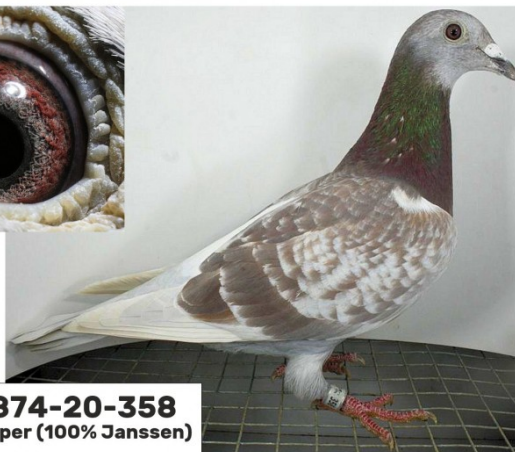

Rodowód gołębia

DV-02874-20-358

oryg. D. Klesper (Janssen - Arendonk), linia "Chantilie",
"Vos", "Geeloger", "019"

PLGP - rozród

tel.: 501 186 973, e-mail: studio@mkklos.pl
www.polskaligagolebi.pl

DV-02874-20-358
oryg. D. Klesper (100% Janssen)

NL-2011-1057106

oryg. T. v/d Heijden (Janssen - Arendonk), linia "De Chantilie", "Vos",
'Geeloger", "019"

DV-08358-15-2256

oryg. M. Tarey (Janssen - Arendonk)

BELG-1995-6639226

oryg. Janssen - Arendonk, linia
"Vos"