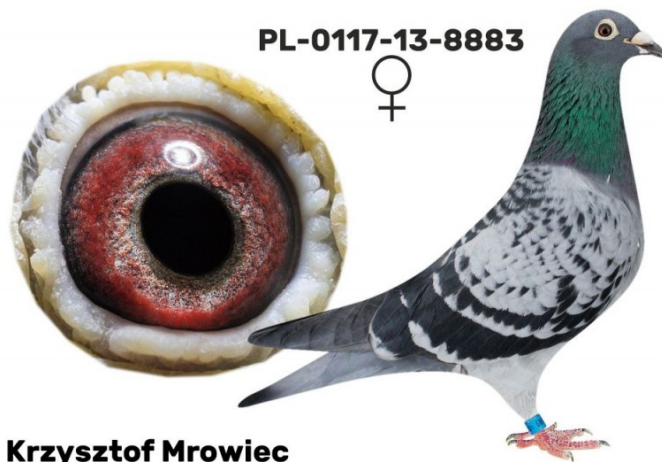

Rodowód gołębia

**PL-023-20-7376**

oryg. Mrowiec Krzysztof

tel.: +48 508 497 346, ul. Myśliwska 8, 34-340 Jeleśnia  
www.naszhodowle.pl

**Mrowiec K.**

**BELG-2009-2068243**

**PL-0117-13-8883**

oryg. Henryk Ordon, "8883" - wybitna lotniczka - kat. "H" - coeff. 34,58, 14 miejsce w Polsce w 2015r., kat. "C" - coeff. 13,99 - 5 miejsce w Polsce w 2016r.