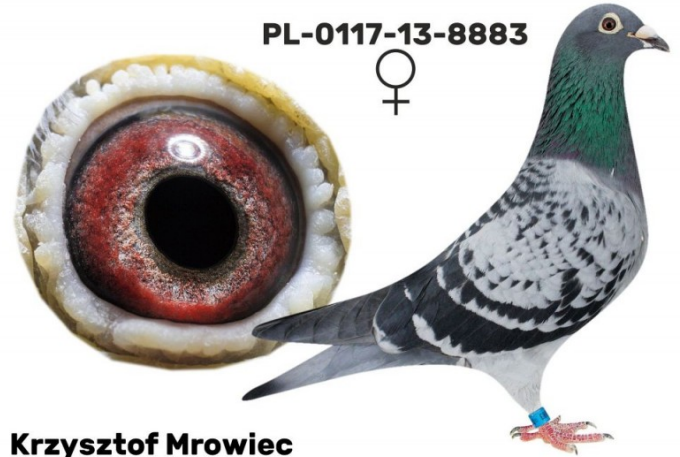

PL-023-20-7376

oryg. Mrowiec Krzysztof

BELG-2009-2068243

PL-0117-13-8883

oryg. Henryk Ordon, "8883" - wybitna lotniczka - kat. "H" - coeff. 34,58, 14 miejsce w Polsce w 2015r., kat. "C" - coeff. 13,99 - 5 miejsce w Polsce w 2016r.

Krzysztof Mrowiec