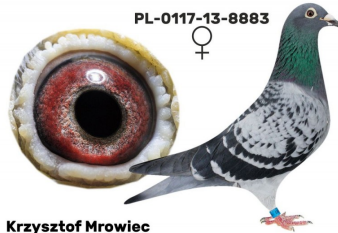

**PL-023-14-3049**

**PL-023-14-3049**

**Krzysztof Mrowiec**

**PL-053-15-5975**

oryg. Zbigniew Oleksiak, syn "Król 543" - złoty medal kat. D - coeff. 16,30 - Europejska Wystawa Gołębi Poczтовых Brno 2014

**PL-0117-13-8883**

oryg. Henryk Ordon, "8883" - wybitna lotniczka - kat. "H" - coeff. 34,58, 14 miejsce w Polsce w 2015r., kat. "C" - coeff. 13,99 - 5 miejsce w Polsce w 2016r.

**PL-053-15-5975**

**Krzysztof Mrowiec**

**PL-0117-13-8883**