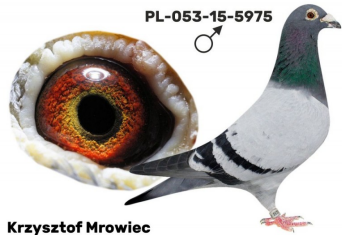

**PL-023-14-3049**

**PL-023-14-3049**

**Krzysztof Mrowiec**

**PL-053-15-5975**

oryg. Zbigniew Oleksiak, syn "Król 543" - złoty medal kat. D - coeff. 16,30 - Europejska Wystawa Gołębi Poczтовых Brno 2014

**PL-0117-13-8883**

oryg. Henryk Ordon, "8883" - wybitna lotniczka - kat. "H" - coeff. 34,58, 14 miejsce w Polsce w 2015r., kat. "C" - coeff. 13,99 - 5 miejsce w Polsce w 2016r.

**PL-053-15-5975**

**Krzysztof Mrowiec**

**PL-0117-13-8883**