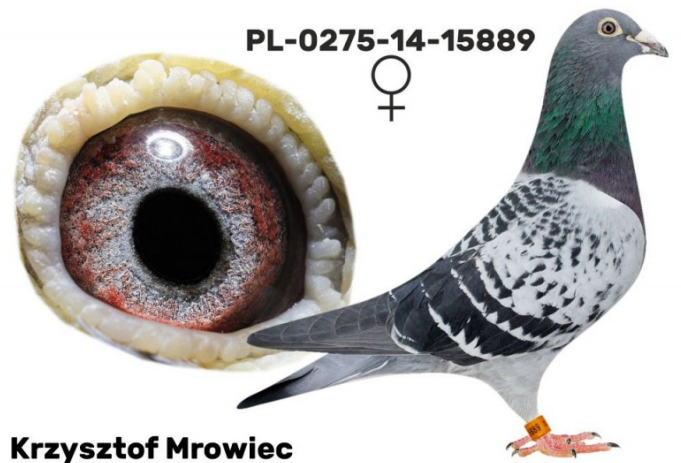

Rodowód gołębia

PL-023-22-8895

oryg. Krzysztof Mrowiec

tel.: +48 508 497 346, ul. Myśliwska 8, 34-340 Jeleśnia

www.naszhodowle.pl

PL-0194-20-251

oryg. Mariusz Chłopecki (Drapa/Puttmann), wnuk "Pokerface" i "Hurricane 51"

PL-0275-14-15889

Krzysztof Mrowiec

Krzysztof Mrowiec

DV-01769-11-465

oryg. Andreas Drapa, syn "Pokerface"

DV-0516-10-1757

oryg. Rainer Puttmann (H. Vloemans), syn "Hurricane 51"