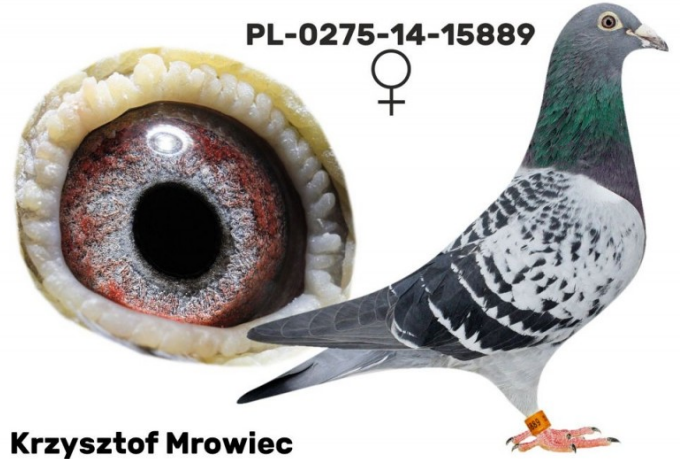

PL-023-22-8895

oryg. Krzysztof Mrowiec

PL-0194-20-251

oryg. Mariusz Chłopecki (Drapa/Puttmann), wnuk "Pokerface" i "Hurricane 51"

PL-0275-14-15889

Krzysztof Mrowiec

Krzysztof Mrowiec

DV-01769-11-465

oryg. Andreas Drapa, syn "Pokerface"

DV-0516-10-1757

oryg. Rainer Puttmann (H. Vloemans), syn "Hurricane 51"