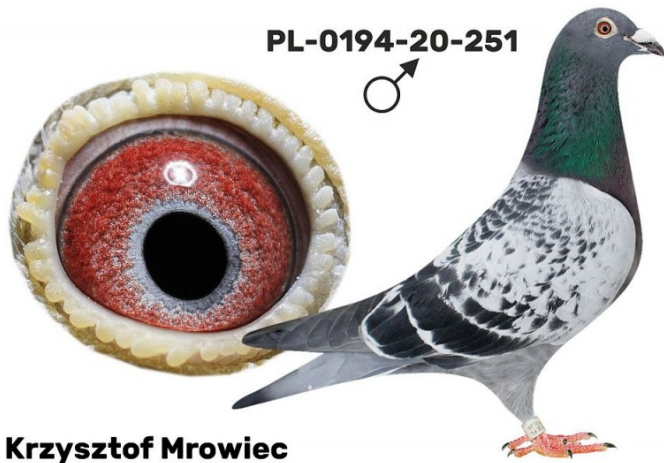

Rodowód gołębia

PL-023-22-8895

oryg. Krzysztof Mrowiec

tel.: +48 508 497 346, ul. Myśliwska 8, 34-340 Jeleśnia

www.naszhodowle.pl

PL-0194-20-251

oryg. Mariusz Chłopecki (Drapa/Puttmann), wnuk "Pokerface" i "Hurricane 51"

PL-0275-14-15889

Krzysztof Mrowiec

Krzysztof Mrowiec

DV-01769-11-465

oryg. Andreas Drapa, syn "Pokerface"

DV-0516-10-1757

oryg. Rainer Puttmann (H. Vloemans), syn "Hurricane 51"