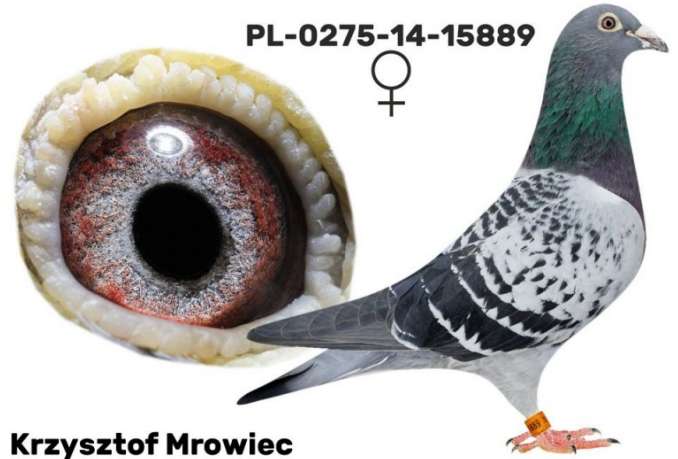

**PL-023-22-8894**

oryg. Krzysztof Mrowiec

**PL-0194-20-251**

oryg. Mariusz Chłopecki (Drapa/Puttmann), wnuk "Pokerface" i "Hurricane 51"

**PL-0275-14-15889**

**DV-01769-11-465**

oryg. Andreas Drapa, syn "Pokerface"

**DV-0516-10-1757**

oryg. Rainer Puttmann (H. Vloemans), syn "Hurricane 51"