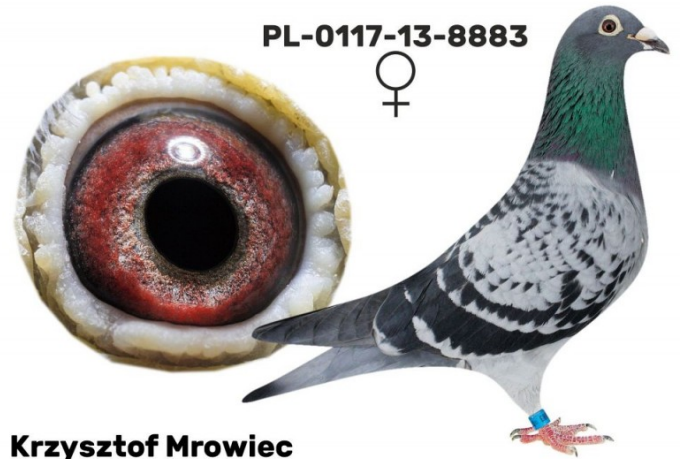

PL-0117-13-8883

Krzysztof Mrowiec

NL-2012-1695509

oryg. Ad Schaerlaeckens, syn
"Miracle"

NL-2009-1275563

oryg. Ad Schaerlaeckens, linia
"Invincible"