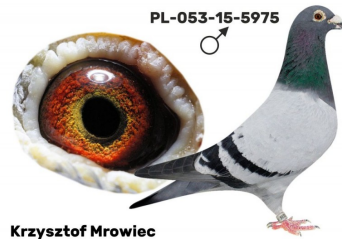

oryg. Rainer Puttman (Vloemans/Neumann), syn "Hurricane 51"

PL-03-15-4170

oryg. Patryk Sadowski, (Heinz Meier), córka "Majerek" x "Majerka"

PL-053-15-5975

oryg. Zbigniew Oleksiak, syn "Król 543" - złoty medal kat. D - coeff. 16,30 - Europejska Wystawa Gołębi Poczтовых Brno 2014

PL-0117-13-8883

oryg. Henryk Ordon, "8883" - wybitna lotniczka - kat. "H" - coeff. 34,58, 14 miejsce w Polsce w 2015r., kat. "C" - coeff. 13,99 - 5 miejsce w Polsce w 2016r.

Krzysztof Mrowiec

Krzysztof Mrowiec