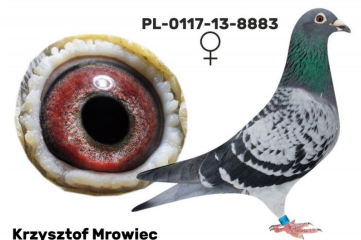

PL-023-22-8881

oryg. Krzysztof Mrowiec

PL-0194-20-26

oryg. Mariusz Chłopecki (Puttmann/Sadowski), wnuk "Hurricane 51"

PL-023-21-1

oryg. Krzysztof Mrowiec

Krzysztof Mrowiec

DV-0516-10-1215

oryg. Rainer Puttman (Vloemans/Neumann), syn "Hurricane 51"

PL-03-15-4170

oryg. Patryk Sadowski, (Heinz Meier), córka "Majerek" x "Majerka"

PL-053-15-5975

oryg. Zbigniew Oleksiak, syn "Król 543" - złoty medal kat. D - coeff. 16,30 - Europejska Wystawa Gołębi Poczтовых Brno 2014

PL-0117-13-8883

oryg. Henryk Ordon, "8883" - wybitna lotniczka - kat. "H" - coeff. 34,58, 14 miejsce w Polsce w 2015r., kat. "C" - coeff. 13,99 - 5 miejsce w Polsce w 2016r.

Krzysztof Mrowiec

Krzysztof Mrowiec