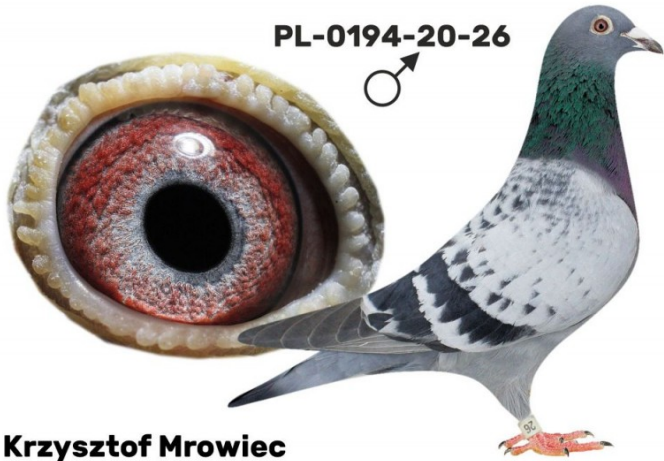

PL-023-22-8881

oryg. Krzysztof Mrowiec

PL-0194-20-26

oryg. Mariusz Chłopecki (Puttmann/Sadowski), wnuk "Hurricane 51"

PL-023-21-1

oryg. Krzysztof Mrowiec

Krzysztof Mrowiec

DV-0516-10-1215

oryg. Rainer Puttman (Vloemans/Neumann), syn "Hurricane 51"

PL-03-15-4170

oryg. Patryk Sadowski, (Heinz Meier), córka "Majerek" x "Majerka"

PL-053-15-5975

oryg. Zbigniew Oleksiak, syn "Król 543" - złoty medal kat. D - coeff. 16,30 - Europejska Wystawa Gołębi Poczтовых Brno 2014

PL-0117-13-8883

oryg. Henryk Ordon, "8883" - wybitna lotniczka - kat. "H" - coeff. 34,58, 14 miejsce w Polsce w 2015r., kat. "C" - coeff. 13,99 - 5 miejsce w Polsce w 2016r.

Krzysztof Mrowiec

Krzysztof Mrowiec