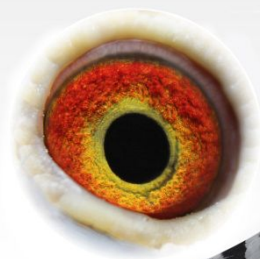

Rodowód gołębia

**BELG-2018-6138135**

oryg. Van Reeth Rudy

tel.: 665 371 362, e-mail: orlowski.basiaga@gmail.com

www.ortowski-basiaga.pl

BE-18-6138135

*oryg. Van Reeth Rudy*

♂