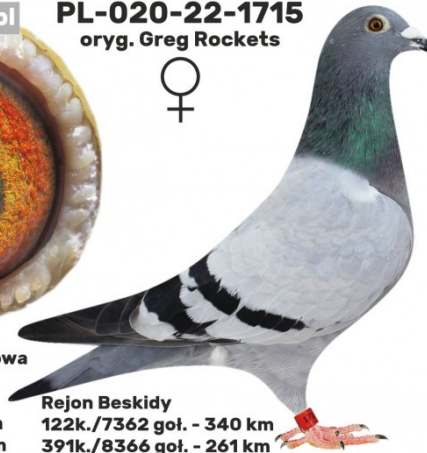

Rodowód gołębia

PL-020-22-1715

PLGP - 4k./5wkł., oryg. GPG Greg Rockets (023 Lipowa),
sezon 2022 - 58 lotnik Oddziału PZHGP 023 Lipowa,
gołąb lotowany w sezonie 2022 w Oddziale PZHGP 023
Lipowa w drużynie Krzysztof Mrowiec

Polska Liga Gołębi Pocztowych 2022

tel. 605 467 691 www.polskaligagolebi.pl

polskaligagolebi.pl

PL-020-22-1715

oryg. Greg Rockets

sezon 2022 - 5k./5wkł.
Oddział PZHGP 023 Lipowa
58 lotnik Oddziału
5k./3534 goł. - 134 km
15k./3300 goł. - 202 km
66k./2445 goł. - 340 km

Rejon Beskidy
122k./7362 goł. - 340 km
391k./8366 goł. - 261 km

PL-020-20-7225

oryg. Greg Rockets, "Infiniti Bi-Turbo", 1k./2400 goł. - 300 km

♂ **PL-20-0207225**

"INFINITI BI-TURBO"

- 1 price 300 km 2400 p
- 1/2 African Corvette
- 3 ACE
- 3 Super ACE
- 11 price final race 544 km

Original GREG ROCKETS

SK-0999-18-403

oryg. Greg Rockets, "Blue Power"

SK-0999-18-403 ♀

Blue Power

- 1/2 sister PATTAYA ROCKET, 2 and 9 price
- 1/2 sister PERFORMANCE POWER, 1 price 620 km OLR Moledo
- 1/2 Sister VIPER, 1 price 480 km OLR Zillina
- 1/2 Sister EGYPTIAN ROCKET, 1 price 490 km OLR Pyramids
- All family super Aces