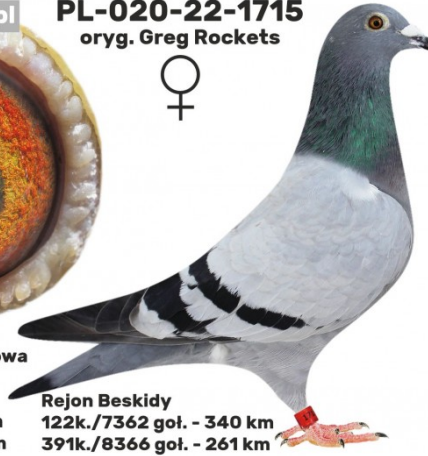

PL-020-22-1715

PLGP - 4k./5wkł., oryg. GPG Greg Rockets (023 Lipowa), sezon 2022 - 58 lotnik Oddziału PZHGP 023 Lipowa, gołąb lotowany w sezonie 2022 w Oddziale PZHGP 023 Lipowa w drużynie Krzysztof Mrowiec

polskaligagolebi.pl

PL-020-22-1715
oryg. Greg Rockets

sezon 2022 - 5k./5wkł.
Oddział PZHGP 023 Lipowa
58 lotnik Oddziału
5k./3534 goł. - 134 km
15k./3300 goł. - 202 km
66k./2445 goł. - 340 km

Rejon Beskidy
122k./7362 goł. - 340 km
391k./8366 goł. - 261 km

PL-020-20-7225

oryg. Greg Rockets, "Infiniti Bi-Turbo", 1k./2400 goł. - 300 km

♂ PL-20-0207225
"INFINITI BI-TURBO"

1 price 300 km 2400 p
1/2 African Corvette
3 ACE
3 Super ACE
11 price final race 544 km

Original GREG ROCKETS