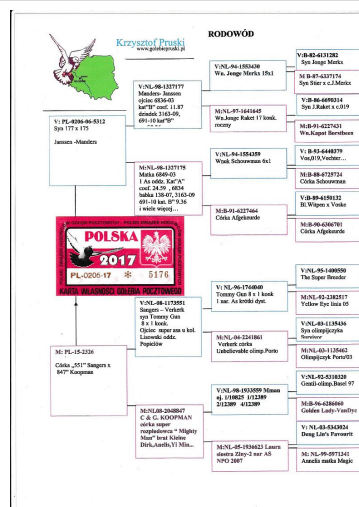

Rodowód gołębia

PL-0206-19-967

oryg. Krzysztof Pruski

tel.: 505 825 763, 67-200 Głogów, Serby ul. Parkowa 4

www.naszhodowle.pl

Pruski Krzysztof

PL-0170-07-3901

oryg. S. Barłóg, ojciec "665" - 1 As Okręgu roczne 2011

PL-0206-17-5176

oryg. K. Pruski (Janssen/Sangers/Koopman)

WALDEK-BOJKO

PL-0206-02-8890

oryg. Krzysztof Pruski, córka "Złota Para"

PL-0206-06-5312

oryg. K. Pruski (Janssen/Manders)

PL-0206-15-2326

oryg. K. Pruski (Sangers/Koopman)