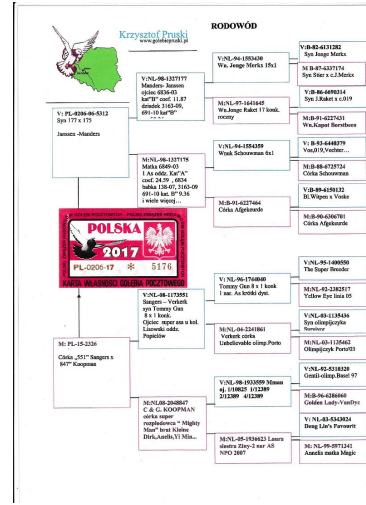

PL-0206-19-967

oryg. Krzysztof Pruski

PL-0170-07-3901

oryg. S. Barłóg, ojciec "665" - 1 As Okręgu roczne 2011

PL-0206-17-5176

oryg. K. Pruski (Janssen/Sangers/Koopman)

WALDEK-BOJKO

PL-0206-02-8890