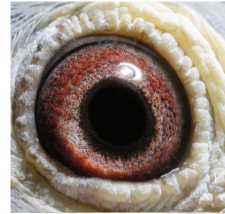

PL-027-15-3033
oryg. Krzysztof Kawaler,
super rozplodowa samica i
lotniczka