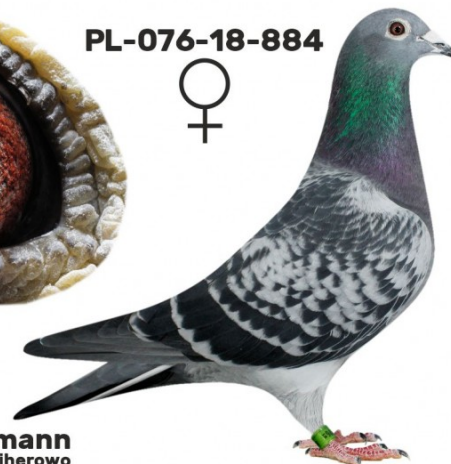

Rodowód gołębia  
**PL-072-21-586**

**Lademann Zdzisław**  
 tel.: 604 424 811 [www.naszhodowle.pl](http://www.naszhodowle.pl)

**PL-076-20-99**

oryg. Zdzisław Lademann

**PL-076-20-99**  
 oryg. Zdzisław Lademann

(1:0)

**PL-076-18-884**

oryg. Zdzisław Lademann

**PL-076-18-884**

**Zdzisław Lademann**  
 oddział PZHGP - 076 Wejherowo

**DV-09715-18-198**

oryg. Reinhard u. Ina Muhl  
 (Wouters/Ruitenbergh/ van Dyck),  
 wnuk "Den Ad", linia "Leeuw",  
 "Kannibaal"