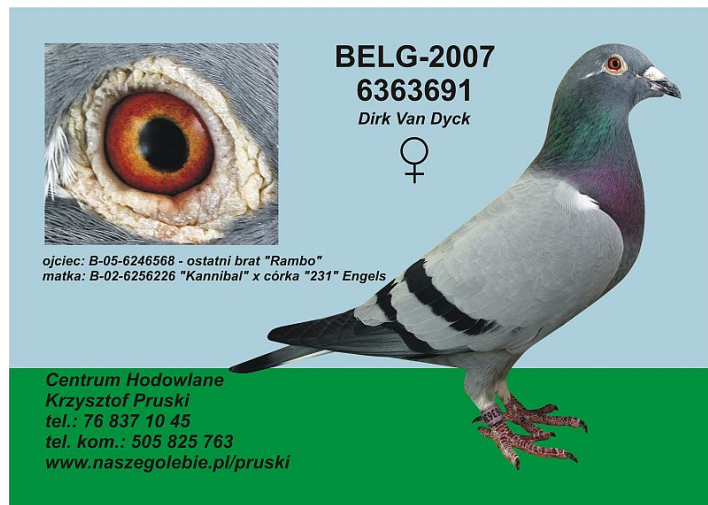

Rodowód gołębia

PL-0206-14-9007

oryg. Krzysztof Pruski (Koopman/Van Dyck), linia "Mr. Ermerveen", "Kannibaal"

tel.: 505 825 763, 67-200 Głogów, Serby ul. Parkowa 4

www.naszehodowle.pl

Pruski Krzysztof

NL-2008-2048963

oryg. Koopmann, "Mister Ermerveen Junior"

BELG-2007-6363691

oryg. Dirk Van Dyck, linia "Kannibaal", "Rambo", matka "3229"

NL-1998-5821470

oryg. Koopman, "Mr. Ermerveen"

NL-2002-2173518

oryg. Koopman, córka "Kleine Dirk"

BELG-1995-6246568

oryg. Dirk Van Dyck, brat "Rambo"

BELG-2002-6256226

oryg. Dirk Van Dyck, córka "Kannibaal"