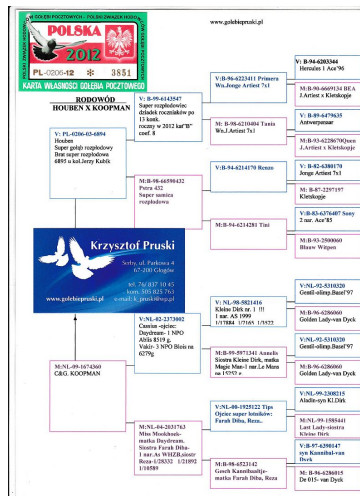

Rodowód gołębia

PL-0206-20-4870

oryg. Krzysztof Pruski (Jos Thone/Houben)

tel.: 505 825 763, 67-200 Głogów, Serby ul. Parkowa 4
www.naszehodowle.pl

Pruski Krzysztof

www.naszehodowle.pl

BELG-2013-6080906

oryg. Houben, inbred "Super Rico"

PL-0206-12-3851

oryg. K. Pruski (Houben/Koopman)