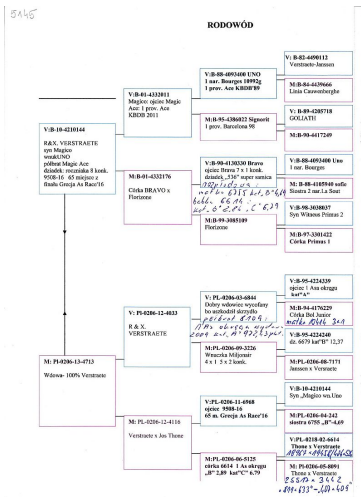

Rodowód gołębia
PL-0206-21-4848
 org. Krzysztof Pruski

tel.: 505 825 763, 67-200 Głogów, Serby ul. Parkowa 4
 www.naszhodowle.pl

Pruski Krzysztof

PL-0206-17-5145

org. K. Pruski

PL-0206-10-638

org. K. Pruski (Thone/Janssen)