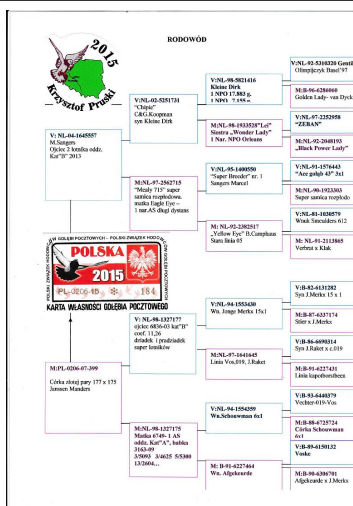

PL-0206-12-4284

oryg. Krzysztof Pruski

PL-0206-15-184

oryg. Krzysztof Pruski