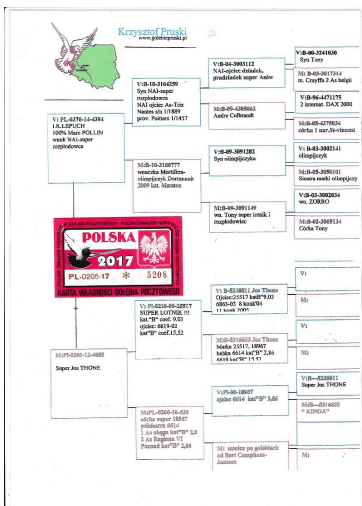

Rodowód gołębia
PL-0206-21-4379
 oryg. Krzysztof Pruski

tel.: 505 825 763, 67-200 Głogów, Serby ul. Parkowa 4
 www.naszhodowle.pl

Pruski Krzysztof

PL-0206-17-5208

oryg. K. Pruski

PL-0206-20-4870

oryg. Krzysztof Pruski (Jos Thone/Houben)