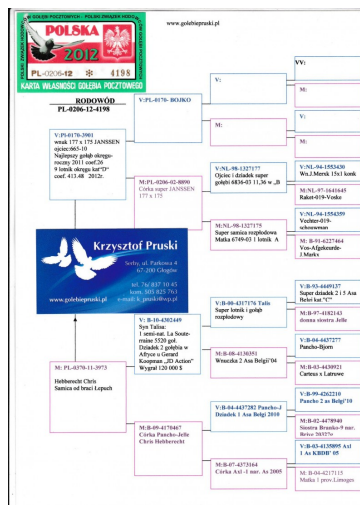

Rodowód gołębia
PL-0206-18-6678
 oryg. Krzysztof Pruski

tel.: 505 825 763, 67-200 Głogów, Serby ul. Parkowa 4
 www.naszechodowle.pl

Pruski Krzysztof

PL-0170-10-5215

Sangers/Koopman

PL-0206-12-4198

oryg. K. Pruski