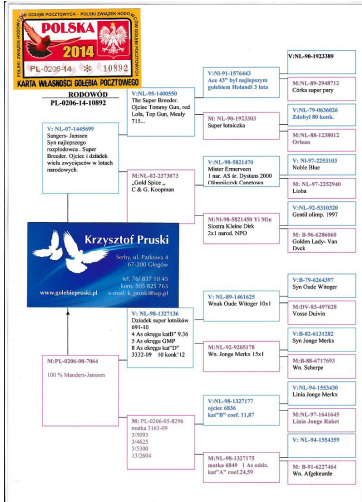

Rodowód gołębia

PL-0206-18-5152

oryg. Krzysztof Pruski

tel.: 505 825 763, 67-200 Głogów, Serby ul. Parkowa 4

www.naszhodowle.pl

Pruski Krzysztof

PL-0206-14-10892

oryg. K. Pruski

PL-0206-12-3971

oryg. Krzysztof Pruski (Sangers/Van Dyck)

NL-2007-1445699

oryg. Marcel Sangers

PL-0206-08-7064

oryg. K. Pruski (Janssen), linia "Złotej Pary"

NL-1997-1445568

oryg. Marcel Sangers, super rozplodowiec

BELG-2007-6363691

oryg. Dirk Van Dyck, linia "Kannibaal", "Rambo", matka "3229"