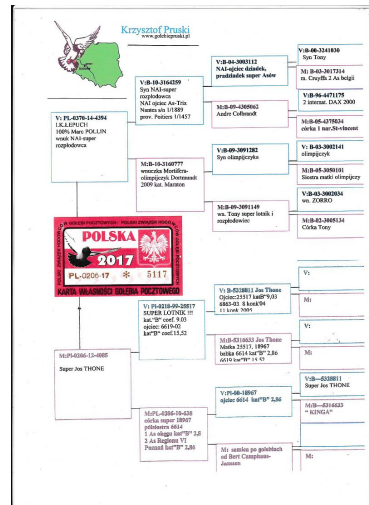

**PL-0206-21-4975**

org. Krzysztof Pruski

**PL-0206-17-5130**

org. Krzysztof Pruski

**PL-0206-17-5117**

org. Krzysztof Pruski

**BELG-2006-2257484**

org. Michel Vanlint, córka  
"Amanda" - 2 Nat. "Vichy" - 2004r.