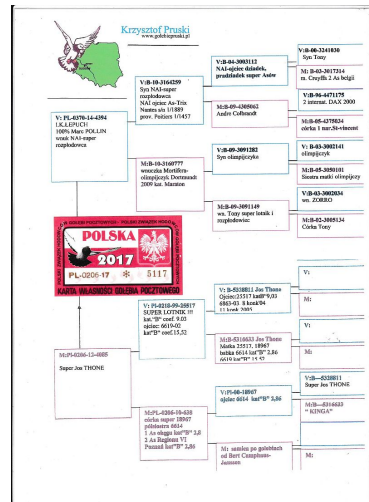

**Rodowód gołębia**  
**PL-0206-21-4975**  
 oryg. Krzysztof Pruski

tel.: 505 825 763, 67-200 Głogów, Serby ul. Parkowa 4  
 www.naszehodowle.pl

**Pruski Krzysztof**

**PL-0206-17-5130**

oryg. Krzysztof Pruski

**PL-0206-17-5117**

oryg. Krzysztof Pruski

**BELG-2006-2257484**

oryg. Michel Vanlint, córka "Amanda" - 2 Nat. "Vichy" - 2004r.

**PL-0206-09-3226**

oryg. Krzysztof Pruski

**PL-0370-14-4394**

oryg. D. K. I. Łepuch (100% Marc Pollin)