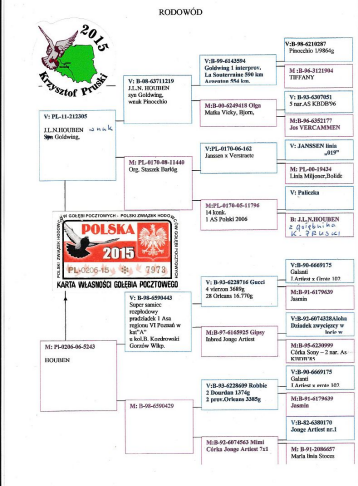

**PL-0370-14-4394**

oryg. D. K. I. Łepuch (100% Marc Pollin)

**PL-0206-15-7973**

oryg. Krzysztof Pruski

Innowacje i Krzyżówki i Dostawa	Rodowód gołębia
<p>Hodowca - Łepuch Dariusz, Władysław Pruski 7, ul. Parkowa 4, 67-200 Głogów, Serby, ul. Parkowa 4, 67-200 Głogów, Serby</p> <p>0-03-314229 0-03-314230 0-03-314231 0-03-314232 0-03-314233 0-03-314234 0-03-314235 0-03-314236 0-03-314237 0-03-314238 0-03-314239 0-03-314240 0-03-314241 0-03-314242 0-03-314243 0-03-314244 0-03-314245 0-03-314246 0-03-314247 0-03-314248 0-03-314249 0-03-314250 0-03-314251 0-03-314252 0-03-314253 0-03-314254 0-03-314255 0-03-314256 0-03-314257 0-03-314258 0-03-314259 0-03-314260</p>	<p>0-04-000112 0-04-000113 0-04-000114 0-04-000115 0-04-000116 0-04-000117 0-04-000118 0-04-000119 0-04-000120 0-04-000121 0-04-000122 0-04-000123 0-04-000124 0-04-000125 0-04-000126 0-04-000127 0-04-000128 0-04-000129 0-04-000130 0-04-000131 0-04-000132 0-04-000133 0-04-000134 0-04-000135 0-04-000136 0-04-000137 0-04-000138 0-04-000139 0-04-000140 0-04-000141 0-04-000142 0-04-000143 0-04-000144 0-04-000145 0-04-000146 0-04-000147 0-04-000148 0-04-000149 0-04-000150 0-04-000151 0-04-000152 0-04-000153 0-04-000154 0-04-000155 0-04-000156 0-04-000157 0-04-000158 0-04-000159 0-04-000160</p>

**BELG-2010-3164259**

oryg. Marc Pollin

**BELG-2010-3160777**

oryg. Marc Pollin, wnuczka "Mortifer" - olimpijczyk, kat. M, Dortmund 2009

**PL-OL-11-212305**

oryg. Krzysztof Pruski

**PL-0206-06-5243**

oryg. Krzysztof Pruski (Houben)