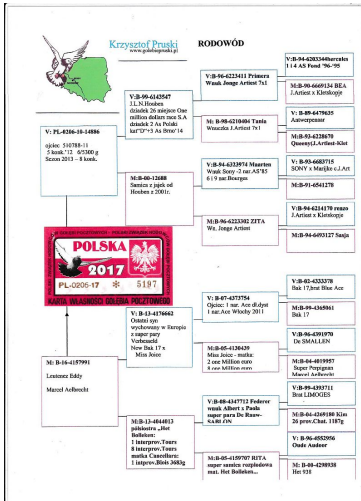

PL-0206-10-14886

org. K. Pruski (Houben)

BELG-2016-4157991

org. Eddy Leutenez (Aelbrecht)

BELG-2010-4322641

org. Andre Verbesselt

PL-0206-11-6940

org. Krzysztof Pruski (Houben),
córka "711"