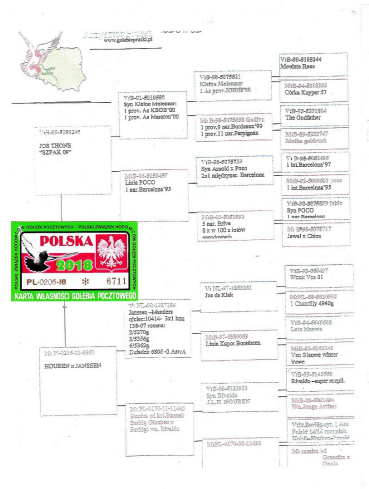

Rodowód gołębia

PL-0206-21-4359

oryg. Krzysztof Pruski

tel.: 505 825 763, 67-200 Głogów, Serby ul. Parkowa 4

www.naszehodowle.pl

Pruski Krzysztof

PL-0206-19-967

oryg. Krzysztof Pruski

PL-0206-18-6711

oryg. K. Pruski

PL-0170-07-3901

oryg. S. Barłóg, ojciec "665" - 1 As Okręgu roczne 2011

PL-0206-17-5176

oryg. K. Pruski (Janssen/Sangers/Koopman)

BELG-2009-5186346

oryg. Jos Thone