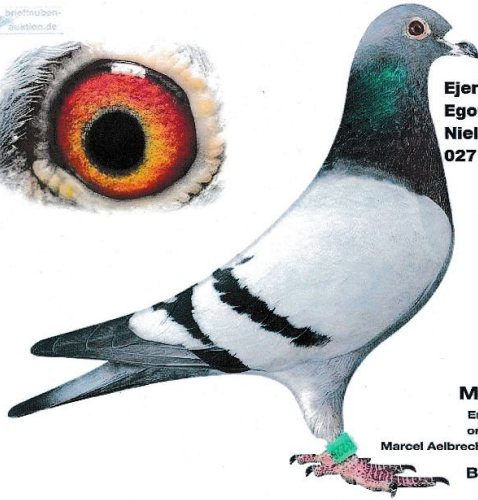

Rodowód gołębia

PL-0206-18-6703

oryg. Krzysztof Pruski

tel.: 505 825 763, 67-200 Głogów, Serby ul. Parkowa 4
www.naszechodowle.pl

BELG-2010-4322641

oryg. Andre Verbesselt

PL-0206-11-6940

oryg. Krzysztof Pruski (Houben), córka "711"

streitpauben-
szulka.de

Ejer:
Egon & Søren
Nielsen
027 Esbjerg

MIGHTY MAX

Enkel „Bak 17” & „Max”
orig. Andre Verbesselt
Marcel Aelbrecht – De Rauw/Sablon
B-10-4322641 ♂

BELG-2007-4138837

oryg. Aelbrecht (De Rauw-Sablon),
syn "Bak-17"