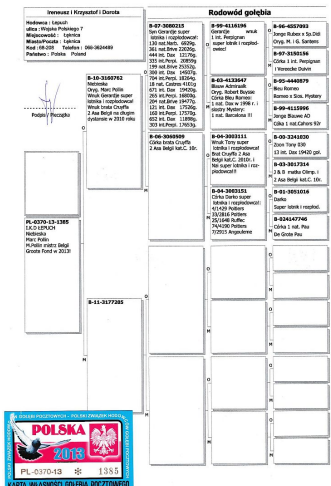

BELG-2010-3160762

oryg. Marc Pollin

BELG-2011-3177205

oryg. Marc Pollin

MOSKALIK

PL-0206-0001

oryg. Krzysztof Pruski, siostra super lotnika "4042"