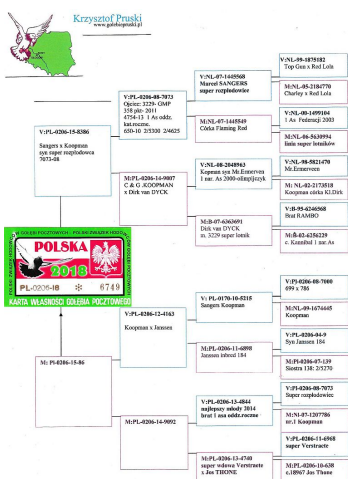

PL-0206-15-8386

org. K. Pruski

PL-0206-15-86

org. Krzysztof Pruski

NL-1997-1445568

org. Marcel Sangers, super
rozplodowiec

BELG-2007-6363691

org. Dirk Van Dyck, linia
"Kannibaal", "Rambo", matka
"3229"