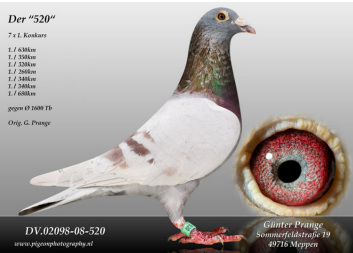

DV-02098-18-2385 ♂

oryg. G. Prange, syn "Der 520"

DV-02098-18-2385

SYN „520”

oryg. G. Prange

Photomoby tel. +48 502 177 762
 HODOWLEGOLEBI www.hodowlegolebi.pl

DV-02098-21-623 ♀

oryg. G. Prange, córka "Der 520"

Stammkarte Taube: Dld 02098-17-1443

DVG 02098-08-520 V Brodka 802 (syn 171) Günter Prange Rost DVG 1-Karopel 880 1001, 1270 La Mieten 1-Ba/Wegal DVG 2022-Dac 1-van Herenstein	DVG 802-94-22 V "Der Ringel" Günter & Hopman Rost Ringer Wachtvogel Haven van 1-Jac DVG 171 DVG 02098-08-520 V Brodka 802 (syn 171) Günter Prange Rost DVG 1-Karopel 880 1001, 1270 La Mieten 1-Ba/Wegal DVG 2022-Dac 1-van Herenstein	DVG 94-22-94-22 V "Der Ringel" Günter & Hopman Rost Ringer Wachtvogel Haven van 1-Jac DVG 171 DVG 02098-08-520 V Brodka 802 (syn 171) Günter Prange Rost DVG 1-Karopel 880 1001, 1270 La Mieten 1-Ba/Wegal DVG 2022-Dac 1-van Herenstein	DVG 02098-08-520 V Brodka 802 (syn 171) Günter Prange Rost DVG 1-Karopel 880 1001, 1270 La Mieten 1-Ba/Wegal DVG 2022-Dac 1-van Herenstein
--	---	---	--

*818
21
623*

Bok Prange
 Guntersfeldstrasse 19
 07116 Meppen (D)
 Tel.: +49 502 8039400
 www.kosterz-zolkevicz.com

DV-02098-08-520 ♂

oryg. G. Prange
 (Prange/Lottermann), "Der 520" -
 7x1k.

DV-02098-14-1333 ♀

oryg. G. Prange, super rozplodowa
 samica, linia "802"

DV-02098-08-520 ♂

oryg. G. Prange
 (Prange/Lottermann), "Der 520" -
 7x1k.

DV-02098-14-1333 ♀

oryg. G. Prange, super rozplodowa
 samica, linia "802"