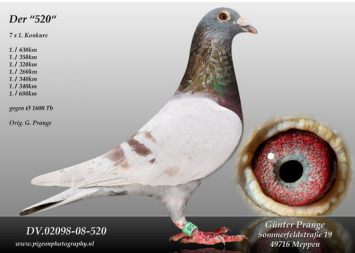

DV-02098-18-2385 ♂

oryg. G. Prange, syn "Der 520"

DV-02098-18-2385

SYN „520”

oryg. G. Prange

Photomoby tel. +48 502 177 762
 HODOWLEGOLEBI www.hodowlegolebi.pl

DV-02098-21-623 ♀

oryg. G. Prange, córka "Der 520"

*818
21
623*

Bok Prange
 Guntersfeldstrasse 19
 07116 Meppen (D)
 Tel.: +49 502 8039400
 www.kosterz-zolkevicz.com

DV-02098-08-520 ♂

oryg. G. Prange
 (Prange/Lottermann), "Der 520" -
 7x1k.

DV-02098-14-1333 ♀

oryg. G. Prange, super rozplodowa
 samica, linia "802"

DV-02098-08-520 ♂

oryg. G. Prange
 (Prange/Lottermann), "Der 520" -
 7x1k.

DV-02098-14-1333 ♀

oryg. G. Prange, super rozplodowa
 samica, linia "802"