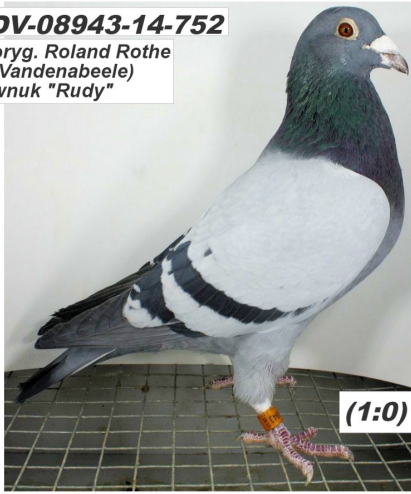

Rodowód gołębia

PL-034-16-5302

oryg. Wojciech Hańderek (100% Vandenabeele), linia
"Rudy", "Bliksem", "Mitu"

100% W. Hańderek

tel.: 511 261 394 www.naszhodowle.pl

DV-08943-14-752

oryg. Roland Rothe (Vandenabeele), wnuk "Rudy"

BELG-2009-6249998

oryg. Vercammen, córka "Mitu"

DV-08943-14-752

oryg. Roland Rothe
(Vandenabeele)
wnuk "Rudy"

BELG-2012-3168923

oryg. Gaby Vandenabeele, syn
"Rudy"

BELG-2012-3168842

oryg. Gaby Vandenabeele, córka
"Rudy"